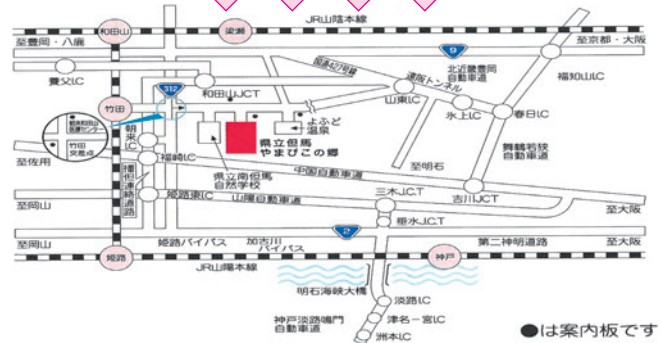

第1部 13:00~13:40

- 開会行事
- フルートコンサート
奏者：田中利奈さん
伴奏者：友田千織さん

第2部 13:40~14:10

- 講演
「スクールカウンセラーってなあに？」
講師：いけちゃん
(スクールカウンセラー・元やまびこの郷メンタルフレンド)

第3部 14:15~15:30

- ふれあい体験
○遊び(ビリヤード・卓球等)
○プラ板、缶バッジ作り
※材料費は、ご負担いただけます。
- 遊歩道の散策
- やまびこ見学ツアー
1回目：14:30~ 2回目：14:50~

交通案内

・警報発令等により開催を中止または、内容を変更する場合、当所ホームページにてお知らせします。(前日 17:30、当日 10:00 更新)

送迎(当所のマイクロバスで送迎します)

迎え JR竹田駅発 JR和田山駅発
11:40 12:00
送り 県立但馬やまびこの郷発 15:30

*乗車を希望される場合は、10月24日(木)までにお申し込みください。

県立但馬やまびこの郷

〒669-5135 兵庫県朝来市山東町森字向山 3045-101
TEL 079-676-4724 FAX 079-676-4721

06教@2-019A4

やまびこフェスタ 参加申込書

申込日/令和6年 月 日

住所	電話番号
名前	参加人数 人(申込者含む)
交通手段	※ 交通手段に、☑を入れてください。
マイクロバス送迎	※ 駅名に、☑を入れてください。

参加希望の方はFAXもしくは、下記URLの申込みフォームより申込みください。

<https://www.t-yamabiko.asago.hyogo.jp/event-form/>